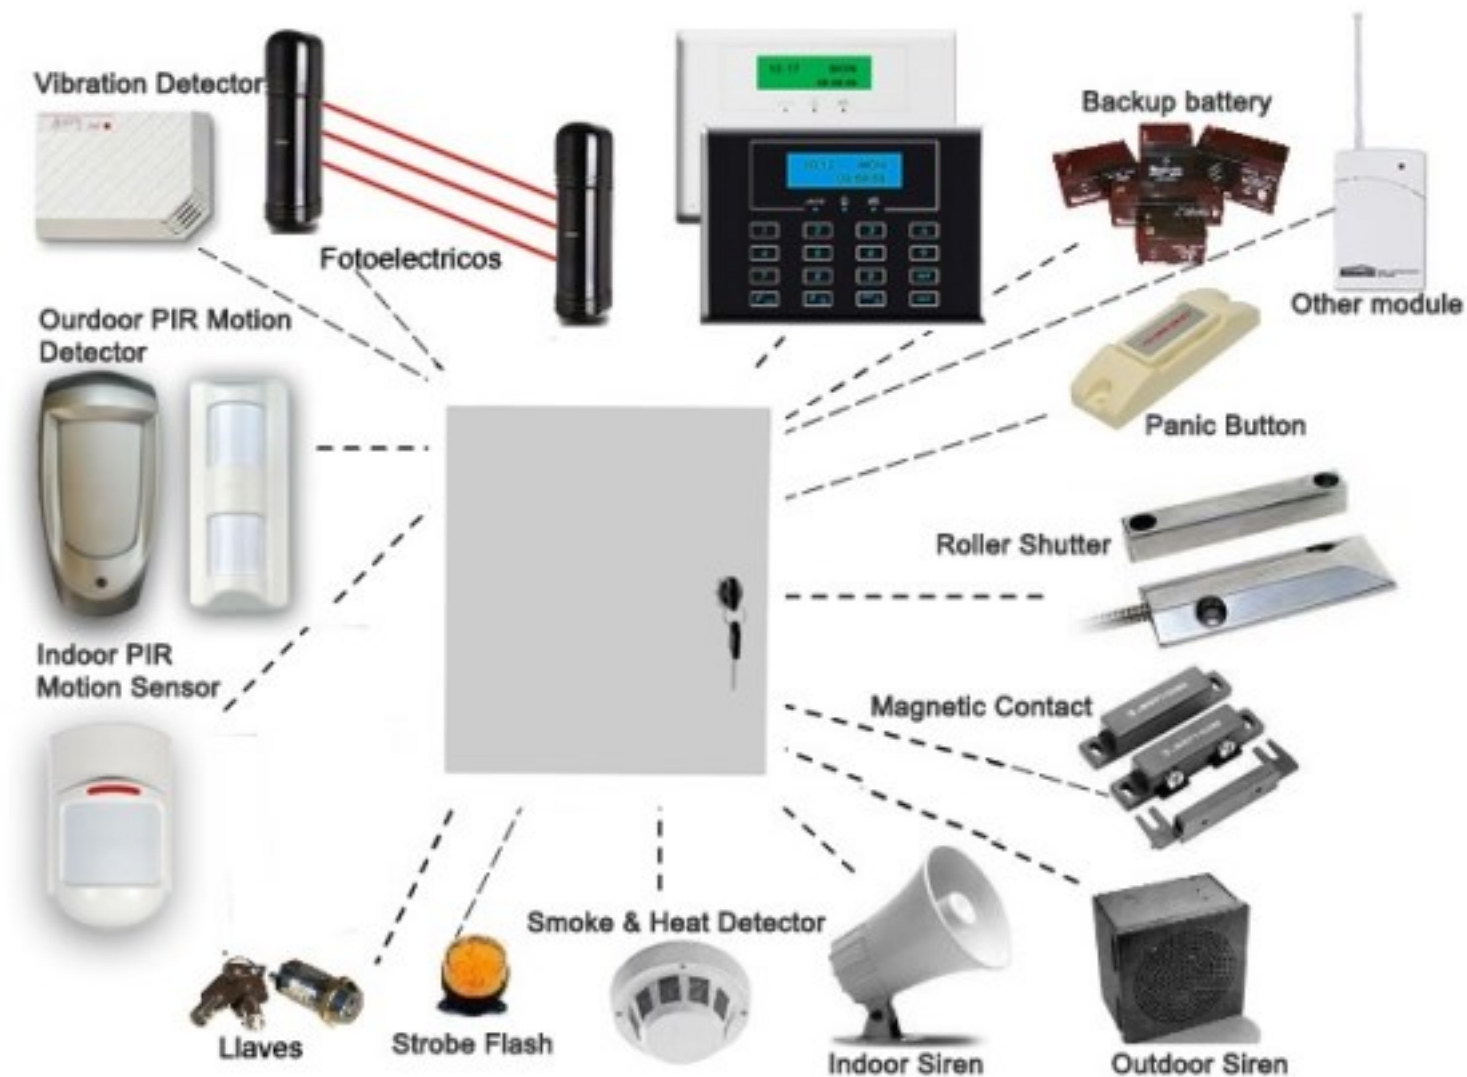

Các thi t b này có di n tích giám sát v i đ ng kính lên t i 6km, không b nh h ng b i môi tr ng xung quanh và có đ chính xác r t cao. R t thích h p cho vi c ch ng tr m cho v n, r y, khu công nghi p có di n tích l n.

B ng vi c k t h p nhi u thi t b c m bi n đ tr thành m t h th ng ch ng tr m không dây có công su t l n, đáp ng đ c nhu c u ch ng tr m, báo cháy, báo ga cho khu v c c n qu n lý r ng l n t 400m đ n trên 6km hoàn h o nh t hi n nay. Mô hình k t h p v i các thi t b c m bi n nh sau: