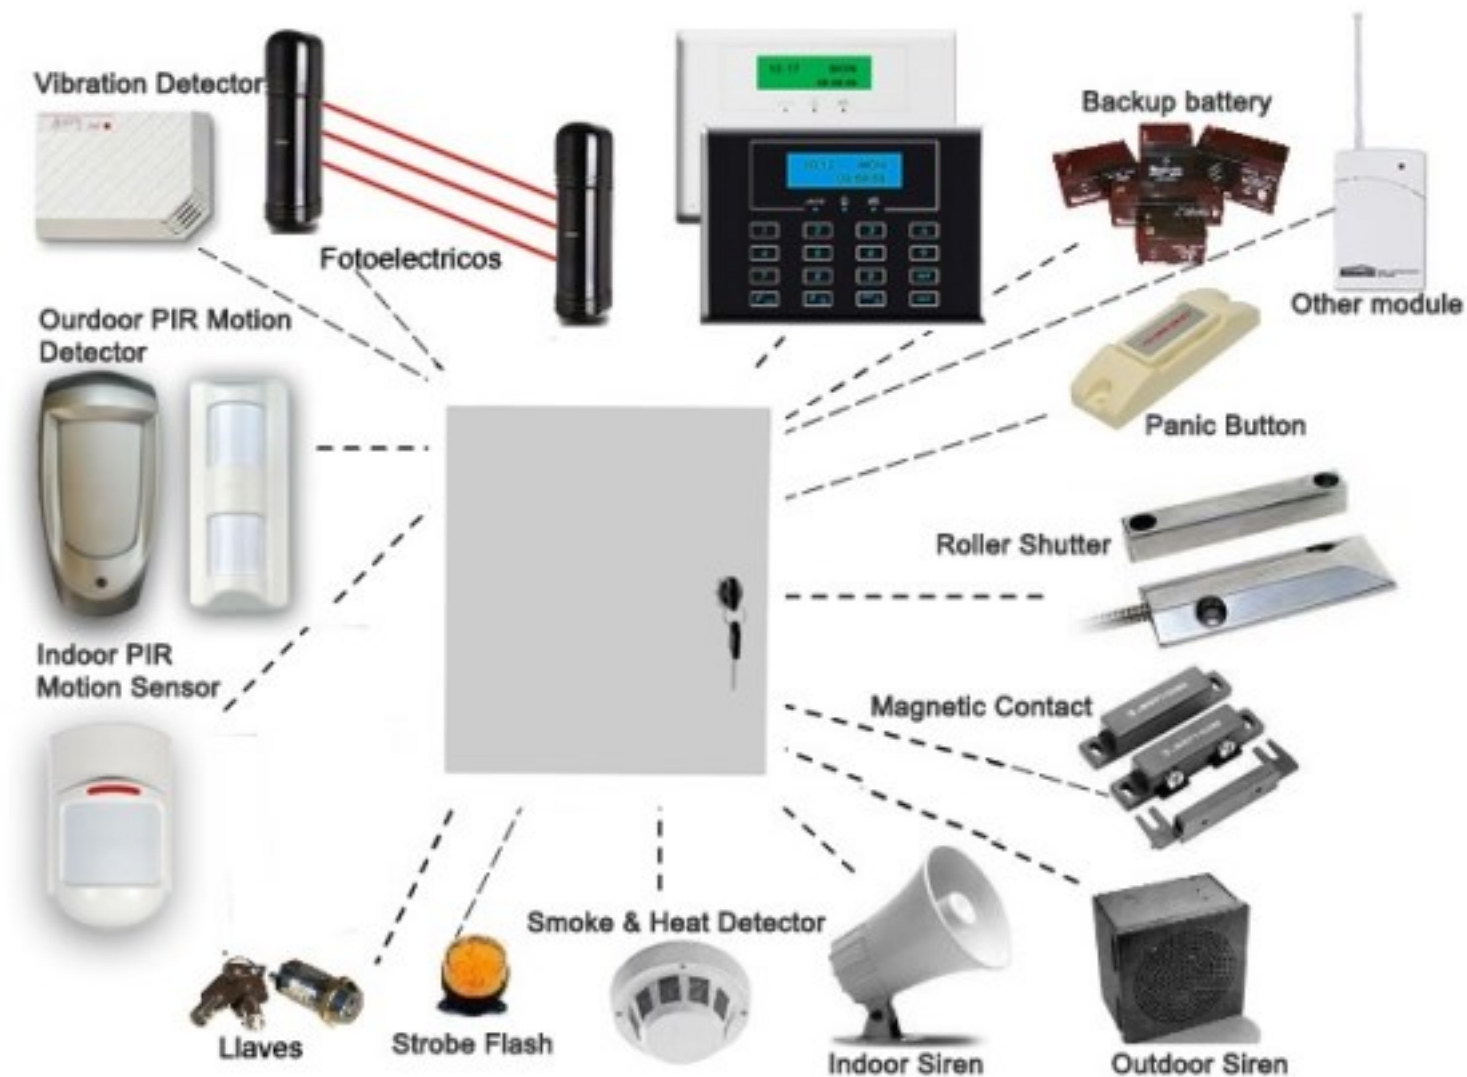

## Báo trộm vớ n, rợ y, nhà xợ ng, khu công nghiợ p

Viết bởi Administrator

Thứ năm, 03 Tháng 3 2016 20:27 - Lần cập nhật cuối Thứ năm, 20 Tháng 7 2017 16:41

---

Hiện nay có rất nhiều giải pháp và thiết bị báo trộm trên thị trường; Tuy nhiên những thiết bị này chủ yếu áp dụng cho một khu vực hoặc một diện tích nhỏ trong một môi trường nhất định. Để khắc phục những nhược điểm trên, Công ty chúng tôi đã sản xuất những sản phẩm mới, hiện đại, thông minh bằng các công nghệ cảm biến chuyên dùng, cảm biến hồng ngoại, cảm biến ánh sáng,...

Các thiết bị này có diện tích giám sát với đường kính lên tới 6km, không bị ảnh hưởng bởi môi trường xung quanh và có độ chính xác rất cao. Rất thích hợp cho việc chống trộm cho vớ n, rợ y, khu công nghiợ p có diện tích lớn.

Bằng việc kết hợp nhiều thiết bị cảm biến để trở thành một hệ thống chống trộm không dây có công suất lớn, đáp ứng được nhu cầu chống trộm, báo cháy, báo ga cho khu vực cần quản lý rộng lớn từ 400m đến trên 6km hoàn toàn miễn phí hiện nay. Mô hình kết hợp với các thiết bị cảm biến như sau: